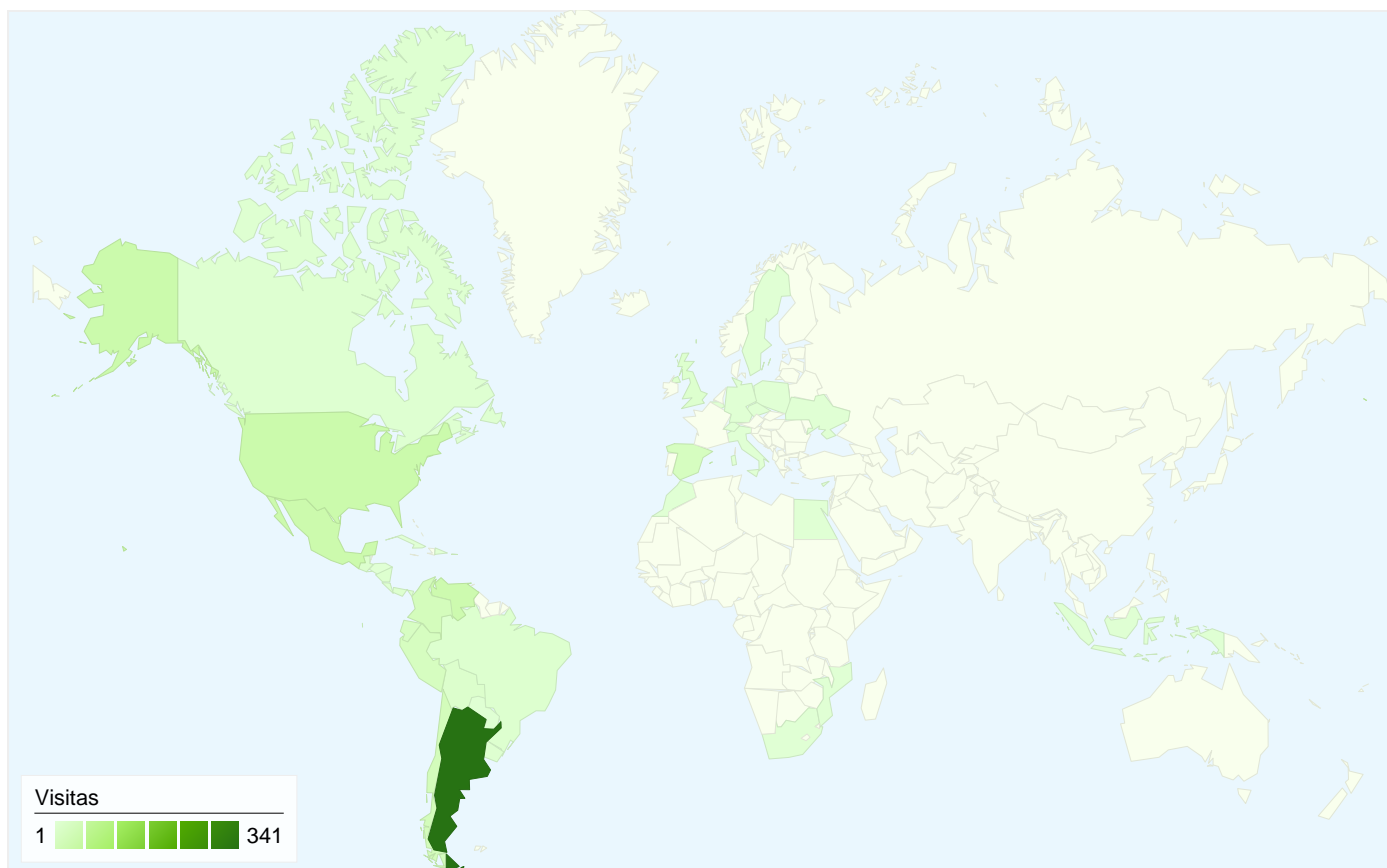

# Gráfico de visitas por ubicación

En comparación con: Sitio

## 689 visitas de 40 países/territorios

### Uso del sitio

País/territorio	Visitas	Páginas/visita	Promedio de tiempo en el sitio	Porcentaje de visitas nuevas	Porcentaje de rebote
Argentina	341	3,22	00:02:28	74,49%	51,61%
United States	42	3,12	00:02:10	90,48%	40,48%
Mexico	41	3,02	00:01:49	95,12%	53,66%
Venezuela	39	3,95	00:05:37	92,31%	53,85%
Chile	27	4,48	00:02:57	96,30%	51,85%
Colombia	26	4,12	00:03:58	84,62%	38,46%
Peru	22	1,59	00:01:11	86,36%	68,18%
Spain	22	2,68	00:01:40	90,91%	50,00%
Ecuador	19	1,32	00:00:14	94,74%	94,74%
El Salvador	10	4,50	00:04:59	80,00%	60,00%
Puerto Rico	10	3,40	00:08:40	80,00%	40,00%
Bolivia	10	1,50	00:02:10	60,00%	60,00%

Guatemala	9	3,33	00:01:57	88,89%	55,56%
United Kingdom	8	2,38	00:00:57	50,00%	50,00%
Panama	7	4,29	00:02:48	42,86%	57,14%
Nicaragua	7	2,14	00:00:34	100,00%	71,43%
Brazil	7	2,14	00:02:28	28,57%	85,71%
Uruguay	6	1,50	00:01:06	50,00%	66,67%
Costa Rica	5	1,40	00:02:33	100,00%	80,00%
Canada	5	13,00	00:03:28	80,00%	60,00%
Indonesia	3	1,00	00:00:00	100,00%	100,00%
Paraguay	3	1,67	00:00:05	100,00%	66,67%
Morocco	2	8,50	00:08:03	50,00%	0,00%
Honduras	2	1,50	00:13:07	100,00%	50,00%
Cyprus	1	5,00	00:03:40	100,00%	0,00%
(not set)	1	1,00	00:00:00	100,00%	100,00%
Germany	1	1,00	00:00:00	100,00%	100,00%
Czech Republic	1	1,00	00:00:00	100,00%	100,00%
Italy	1	1,00	00:00:00	100,00%	100,00%
Singapore	1	1,00	00:00:00	100,00%	100,00%
South Africa	1	1,00	00:00:00	100,00%	100,00%
Dominican Republic	1	3,00	00:10:11	100,00%	0,00%
Mozambique	1	3,00	00:12:24	100,00%	0,00%
Ukraine	1	8,00	00:03:56	100,00%	0,00%
Switzerland	1	1,00	00:00:00	100,00%	100,00%
Belgium	1	1,00	00:00:00	100,00%	100,00%
Cuba	1	1,00	00:00:00	100,00%	100,00%
Sweden	1	4,00	00:01:25	100,00%	0,00%
Poland	1	1,00	00:00:00	100,00%	100,00%
Egypt	1	1,00	00:00:00	100,00%	100,00%